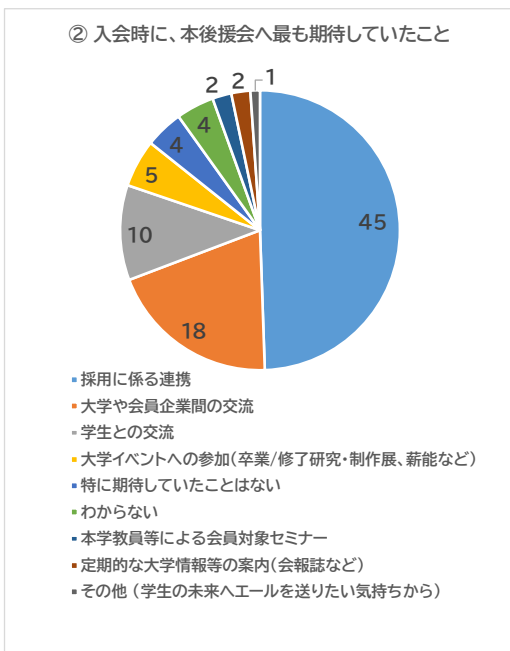

後援会会員企業への活動等に関するアンケート結果（2024年6月実施）

■調査方法 インターンシップの実施等に関する項目と併せて、2024年6月に293社に対してアンケートを実施し、91社から回答があった。(回答率:31.1%)

調査結果概要

1)「●後援会への入会のきっかけ」は、全体の62.6%が大学側の働きかけによるもの。また、18.7%が入会済の会員から勧められ入会に至っている。後援会ホームページ上からの申し込みは極めて少ない。

2)「●入会時に本後援会へ最も期待していたこと」は「採用に係る連携事業」を挙げた会員が49.5%と約半数。続くのが「大学や会員企業間交流」(19.8%)、「学生との交流」(11.1%)。「大学イベントへの参加」や「本学教員等による会員対象セミナー」を挙げた会員は4～5人(5～6%)に過ぎない。

3)「●後援会の事業で興味のあるもの」は、「卒業内覧会」または「会員対象セミナー」を挙げた会員が多く、この2つと残りの3つ(会報誌、薪能・交流会への招待、芸術鑑賞会)で二極化している。上記二つは、入会前の期待度が他の事業と比べて高くはなかったものの、64.8%以上の会員は入会後に興味を示している。

4)「●希望するセミナーのジャンル」を見てみると、回答者の多くが人事・採用担当者であったこともあり「人材育成」が最も多く、「広告・PR」「まちづくり」「地域デザイン」「ブランディング」の順となっている。全体的に企画構想学科、建築・環境デザイン学科、コミュニティデザイン学科の学びの領域が上位に位置している。