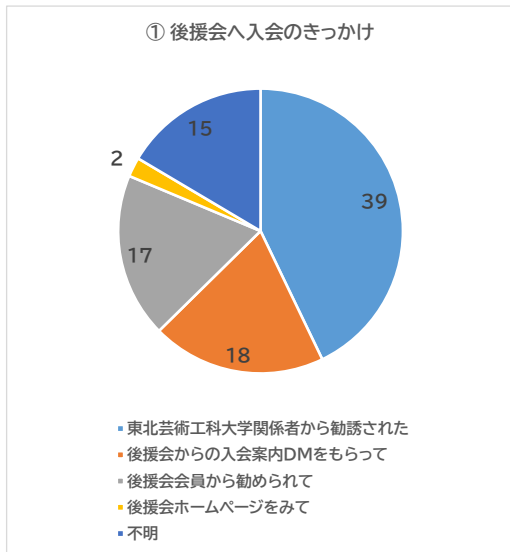

後援会会員企業への活動等に関するアンケート結果（2024年6月実施）

■調査方法 インターンシップの実施等に関する項目と併せて、2024年6月に293社に対してアンケートを実施し、91社から回答があった。(回答率:31.1%)

調査結果概要

1)「●後援会への入会のきっかけ」は、全体の62.6%が大学側の働きかけによるもの。また、18.7%が入会済の会員から勧められ入会に至っている。後援会ホームページ上からの申し込みは極めて少ない。

2)「●入会時に本後援会へ最も期待していたこと」は「採用に係る連携事業」を挙げた会員が49.5%と約半数。続くのが「大学や会員企業間交流」(19.8%)、「学生との交流」(11.1%)。「大学イベントへの参加」や「本学教員等による会員対象セミナー」を挙げた会員は4～5人(5～6%)に過ぎない。

3)「●後援会の事業で興味のあるもの」は、「卒業内覧会」または「会員対象セミナー」を挙げた会員が多く、この2つと残りの3つ(会報誌、薪能・交流会への招待、芸術鑑賞会)で二極化している。上記二つは、入会前の期待度が他の事業と比べて高くはなかったものの、64.8%以上の会員は入会後に興味を示している。

4)「●希望するセミナーのジャンル」を見てみると、回答者の多くが人事・採用担当者であったこともあり「人材育成」が最も多く、「広告・PR」「まちづくり」「地域デザイン」「ブランディング」の順となっている。全体的に企画構想学科、建築・環境デザイン学科、コミュニティデザイン学科の学びの領域が上位に位置している。