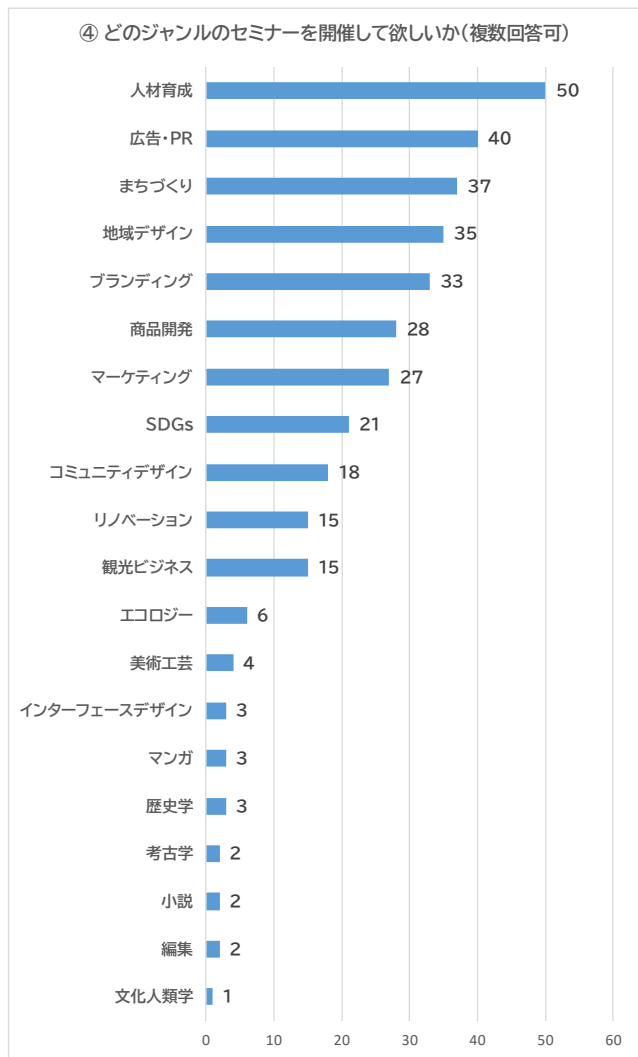

後援会会員企業への活動等に関するアンケート結果（2024年6月実施）

■調査方法 インターンシップの実施等に関する項目と併せて、2024年6月に293社に対してアンケートを実施し、91社から回答があった。(回答率:31.1%)

調査結果概要

1)「●後援会への入会のきっかけ」は、全体の62.6%が大学側の働きかけによるもの。また、18.7%が入会済の会員から勧められ入会に至っている。後援会ホームページ上からの申し込みは極めて少ない。

2)「●入会時に本後援会へ最も期待していたこと」は「採用に係る連携事業」を挙げた会員が49.5%と約半数。続くのが「大学や会員企業間交流」(19.8%)、「学生との交流」(11.1%)。「大学イベントへの参加」や「本学教員等による会員対象セミナー」を挙げた会員は4～5人(5～6%)に過ぎない。

3)「●後援会の事業で興味のあるもの」は、「卒業内覧会」または「会員対象セミナー」を挙げた会員が多く、この2つと残りの3つ(会報誌、薪能・交流会への招待、芸術鑑賞会)で二極化している。上記二つは、入会前の期待度が他の事業と比べて高くはなかったものの、64.8%以上の会員は入会後に興味を示している。

4)「●希望するセミナーのジャンル」を見てみると、回答者の多くが人事・採用担当者であったこともあり「人材育成」が最も多く、「広告・PR」「まちづくり」「地域デザイン」「ブランディング」の順となっている。全体的に企画構想学科、建築・環境デザイン学科、コミュニティデザイン学科の学びの領域が上位に位置している。