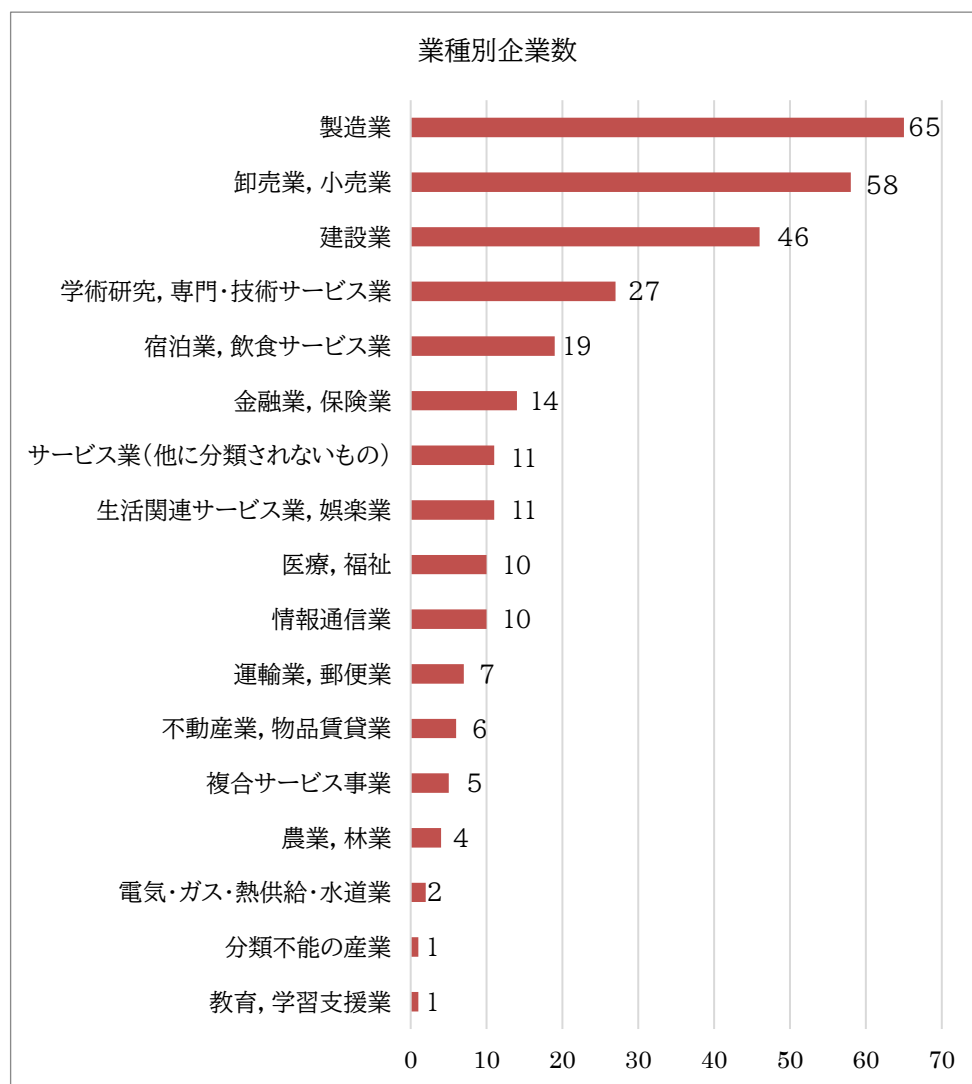

③ 業種別企業数

★ ①製造業 ②卸売・小売業 ③建設業が多く、この3業種で全体の半数超を占有

東北芸術工科大学後援会 会員一覧（入会順）297社【2024.12.31時点】