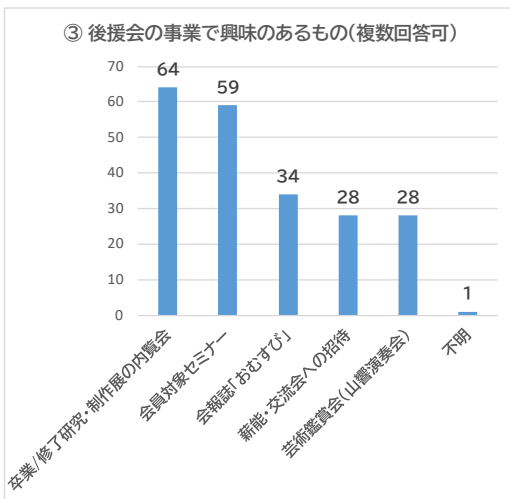

後援会会員企業への活動等に関するアンケート結果（2024年6月実施）

■調査方法 インターンシップの実施等に関する項目と併せて、2024年6月に293社に対してアンケートを実施し、91社から回答があった。(回答率:31.1%)

調査結果概要

1)「●後援会への入会のきっかけ」は、全体の62.6%が大学側の働きかけによるもの。また、18.7%が入会済の会員から勧められ入会に至っている。後援会ホームページ上からの申し込みは極めて少ない。

2)「●入会時に本後援会へ最も期待していたこと」は「採用に係る連携事業」を挙げた会員が49.5%と約半数。続くのが「大学や会員企業間交流」(19.8%)、「学生との交流」(11.1%)。「大学イベントへの参加」や「本学教員等による会員対象セミナー」を挙げた会員は4～5人(5～6%)に過ぎない。

3)「●後援会の事業で興味のあるもの」は、「卒業内覧会」または「会員対象セミナー」を挙げた会員が多く、この2つと残りの3つ(会報誌、薪能・交流会への招待、芸術鑑賞会)で二極化している。上記二つは、入会前の期待度が他の事業と比べて高くはなかったものの、64.8%以上の会員は入会後に興味を示している。

4)「●希望するセミナーのジャンル」を見てみると、回答者の多くが人事・採用担当者であったこともあり「人材育成」が最も多く、「広告・PR」「まちづくり」「地域デザイン」「ブランディング」の順となっている。全体的に企画構想学科、建築・環境デザイン学科、コミュニティデザイン学科の学びの領域が上位に位置している。