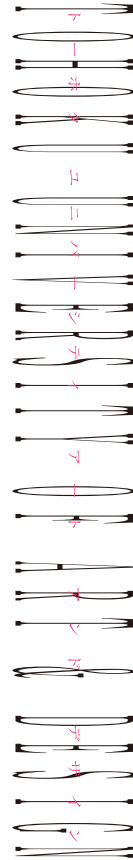

GALLERY INFORMATION

A 新宿高島屋 10階 美術画廊

作家：青山 夢・飯泉祐樹・伊藤百香・渋谷七奈・高橋悠真
2月17日(木)～28日(月) / 10:30～19:30(最終日16:00まで)
渋谷区千駄ヶ谷5-24-2 / TEL:03-5361-1615

B オリエ アート・ギャラリー

作家：青木忠史・川合南菜子・巖 源六・木下華穂・設楽陽香・下田実来・琢磨香織
2月22日(火)～3月4日(金) ※2月23日(祝)・27日(日) 休み
10:00～17:00 / 最終日15:00まで
港区北青山2-9-16 AAビル1階 / TEL:03-5772-5801

C REIJINSHA GALLERY

作家：亀山晴香
2月25日(金)～3月11日(金) ※日・月・祝休み
12:00～19:00(最終日17:00まで)
中央区日本橋大伝馬町13-1 PUBLICUS×Nihonbashiビル1F
TEL:03-5651-8070

D ゆう画廊

作家：早坂美里・藤本桃子
2月21日(月)～26日(土) / 12:00～19:00(最終日17:00まで)
中央区銀座3-8-17 ホウユウビル5/6F / TEL:03-3561-1376

E ぎやらりい朋

作家：神谷 恵
2月19日(土)～26日(土) ※日曜休み
12:00～18:00(最終日17:00まで)
中央区銀座1-5-1 第三太陽ビル2F / TEL:03-3567-7577

F B-gallery

作家：田島治樹
2月15日(火)～27日(日) ※2月21日(月) 休み
14:00～18:00(土日祝日13:00～18:00)
豊島区西池袋2-31-6 / TEL:03-3989-8608

- それぞれのQRを読み込むとマップが表示されます。
- 読み取りたいQR以外を手で隠しますと読み込みやすくなります。

ティューエーデー アートリンクス2022

青山 夢 飯泉 祐樹 伊藤 百香 渋谷 七奈 高橋 悠真
設楽 陽香 下田 実来 琢磨 香織 亀山 晴香 藤本 桃子

青木 忠史 川合 南菜子 巖 源六 木下 華穂
早坂 美里 神谷 恵 田島 治樹

画廊によって開催日・営業時間が異なります。また、変更となる可能性があります。営業時間は上記のギャラリーインフォメーションをご確認ください。