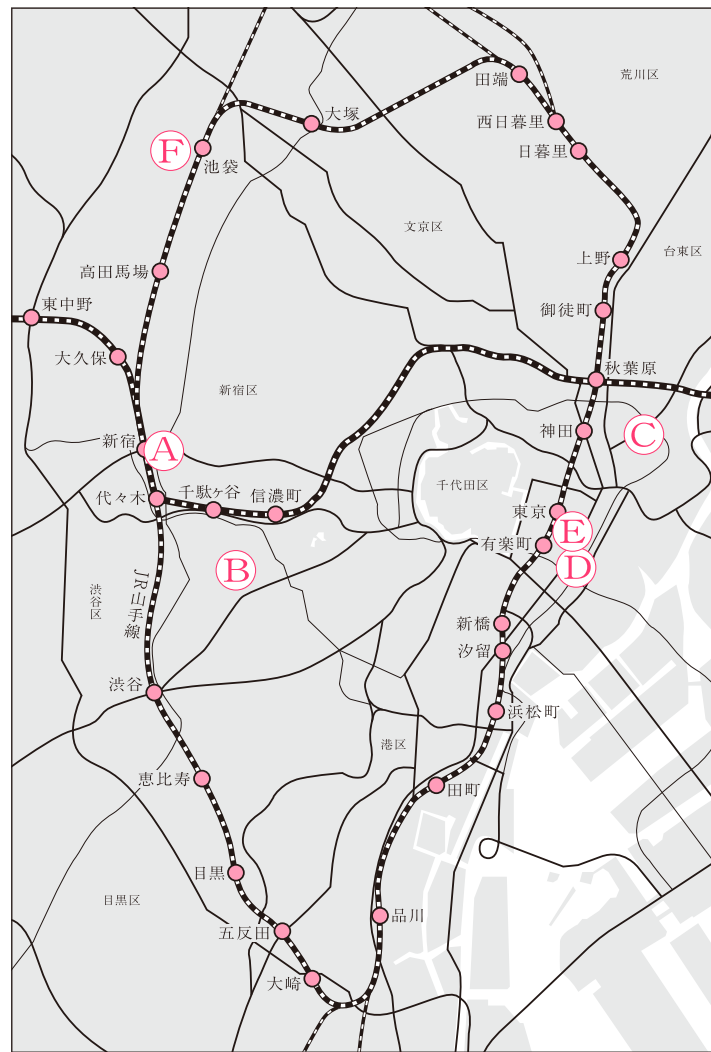

- それぞれのQRを読み込むとマップが表示されます。
- 読み取りたいQR以外を手で隠しますと読み込みやすくなります。

ティューエーデー アートリンクス2022

青山 夢 飯泉 祐樹 伊藤 百香 渋谷 七奈 高橋 悠真
設楽 陽香 下田 実来 琢磨 香織 亀山 晴香 藤本 桃子

青木 忠史 川合 南菜子 巖 源六 木下 華穂
早坂 美里 神谷 恵 田島 治樹

画廊によって開催日・営業時間が異なります。また、変更となる可能性があります。営業時間は上記のギャラリーインフォメーションをご確認ください。